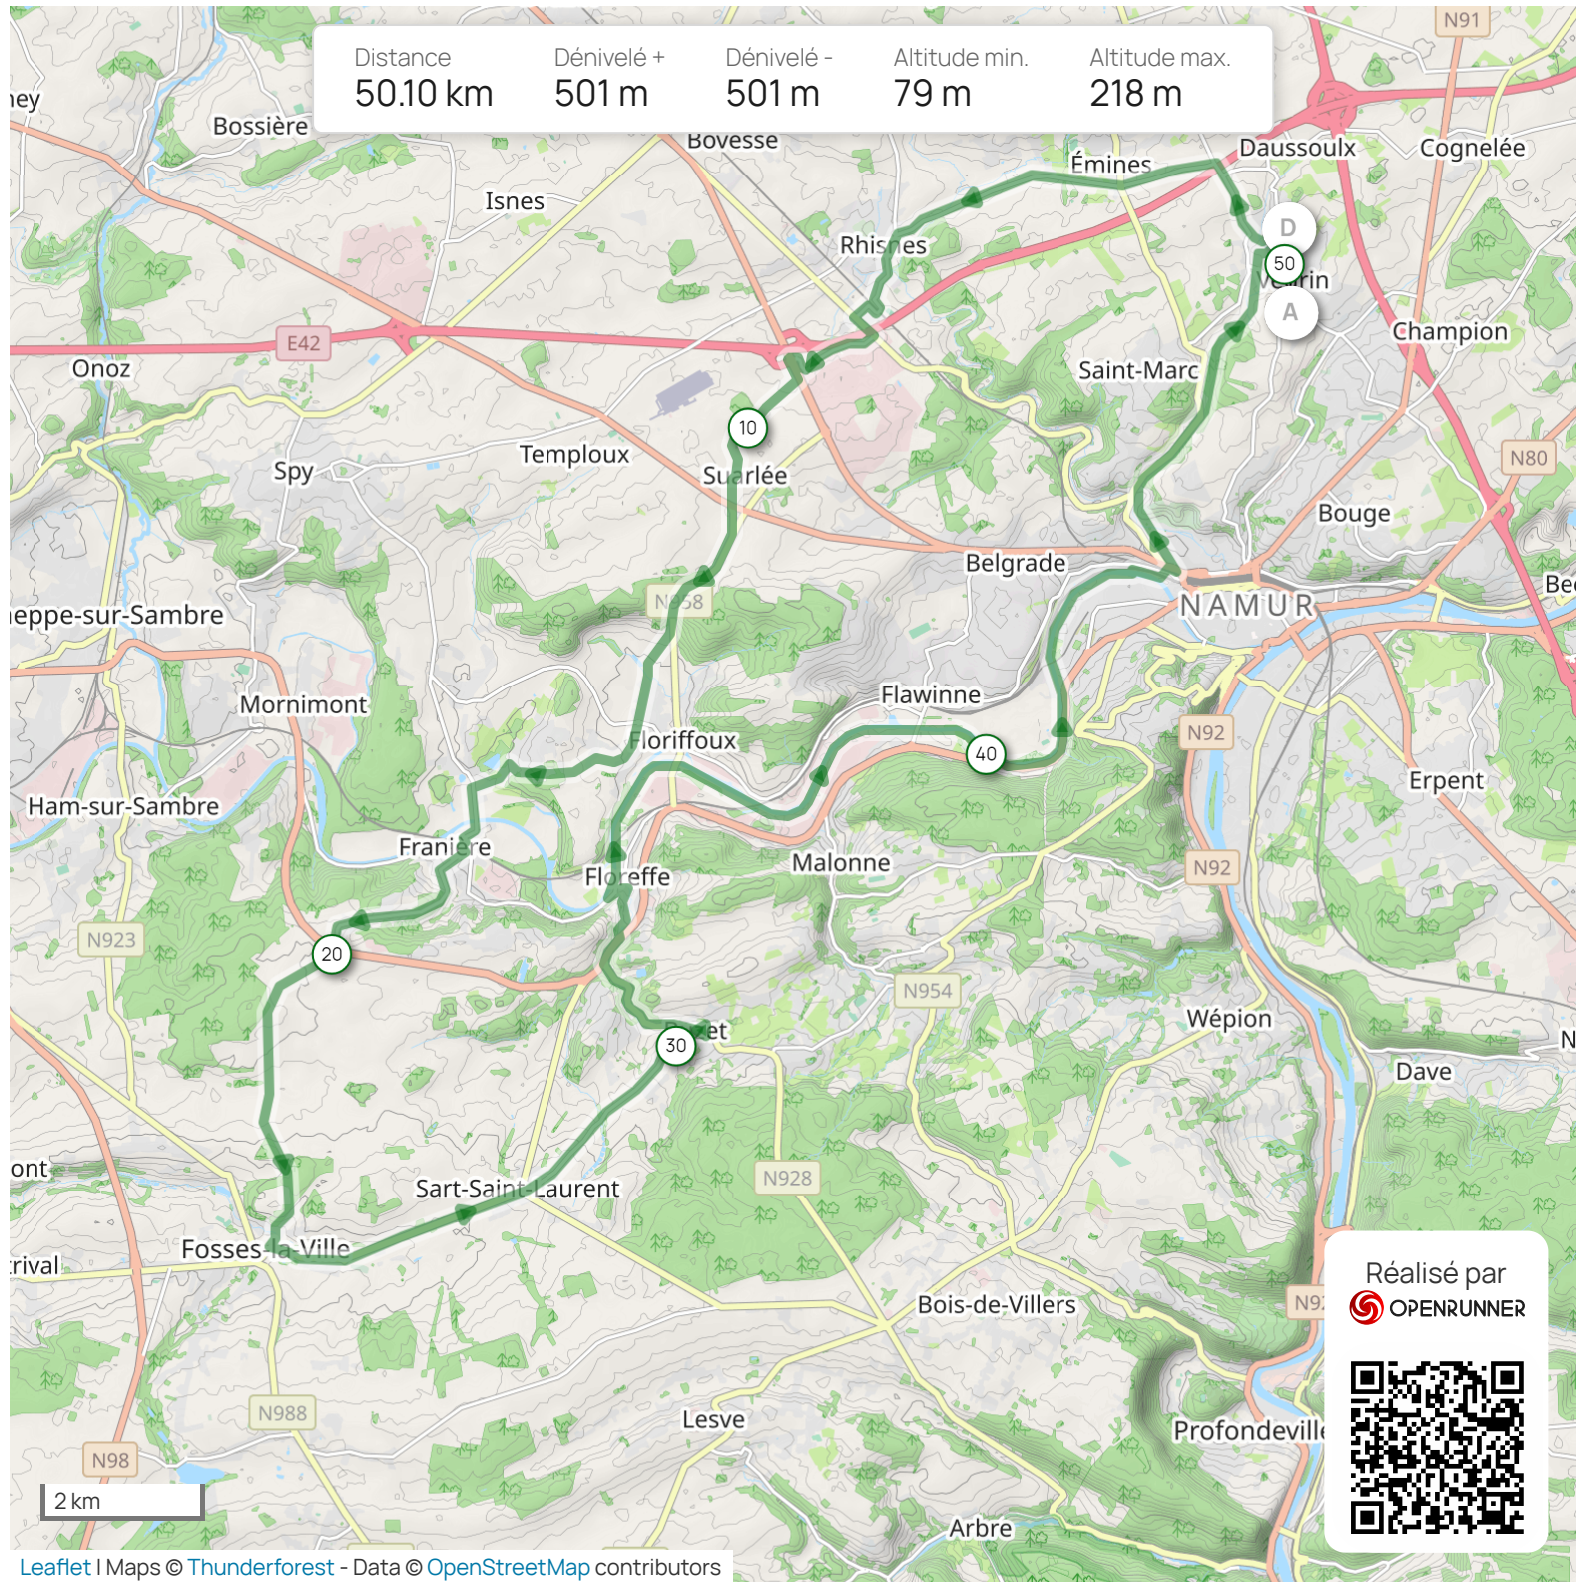

Distance	Dénivelé +	Dénivelé -	Altitude min.	Altitude max.
50.10 km	501 m	501 m	79 m	218 m

Leaflet | Maps © Thunderforest - Data © OpenStreetMap contributors